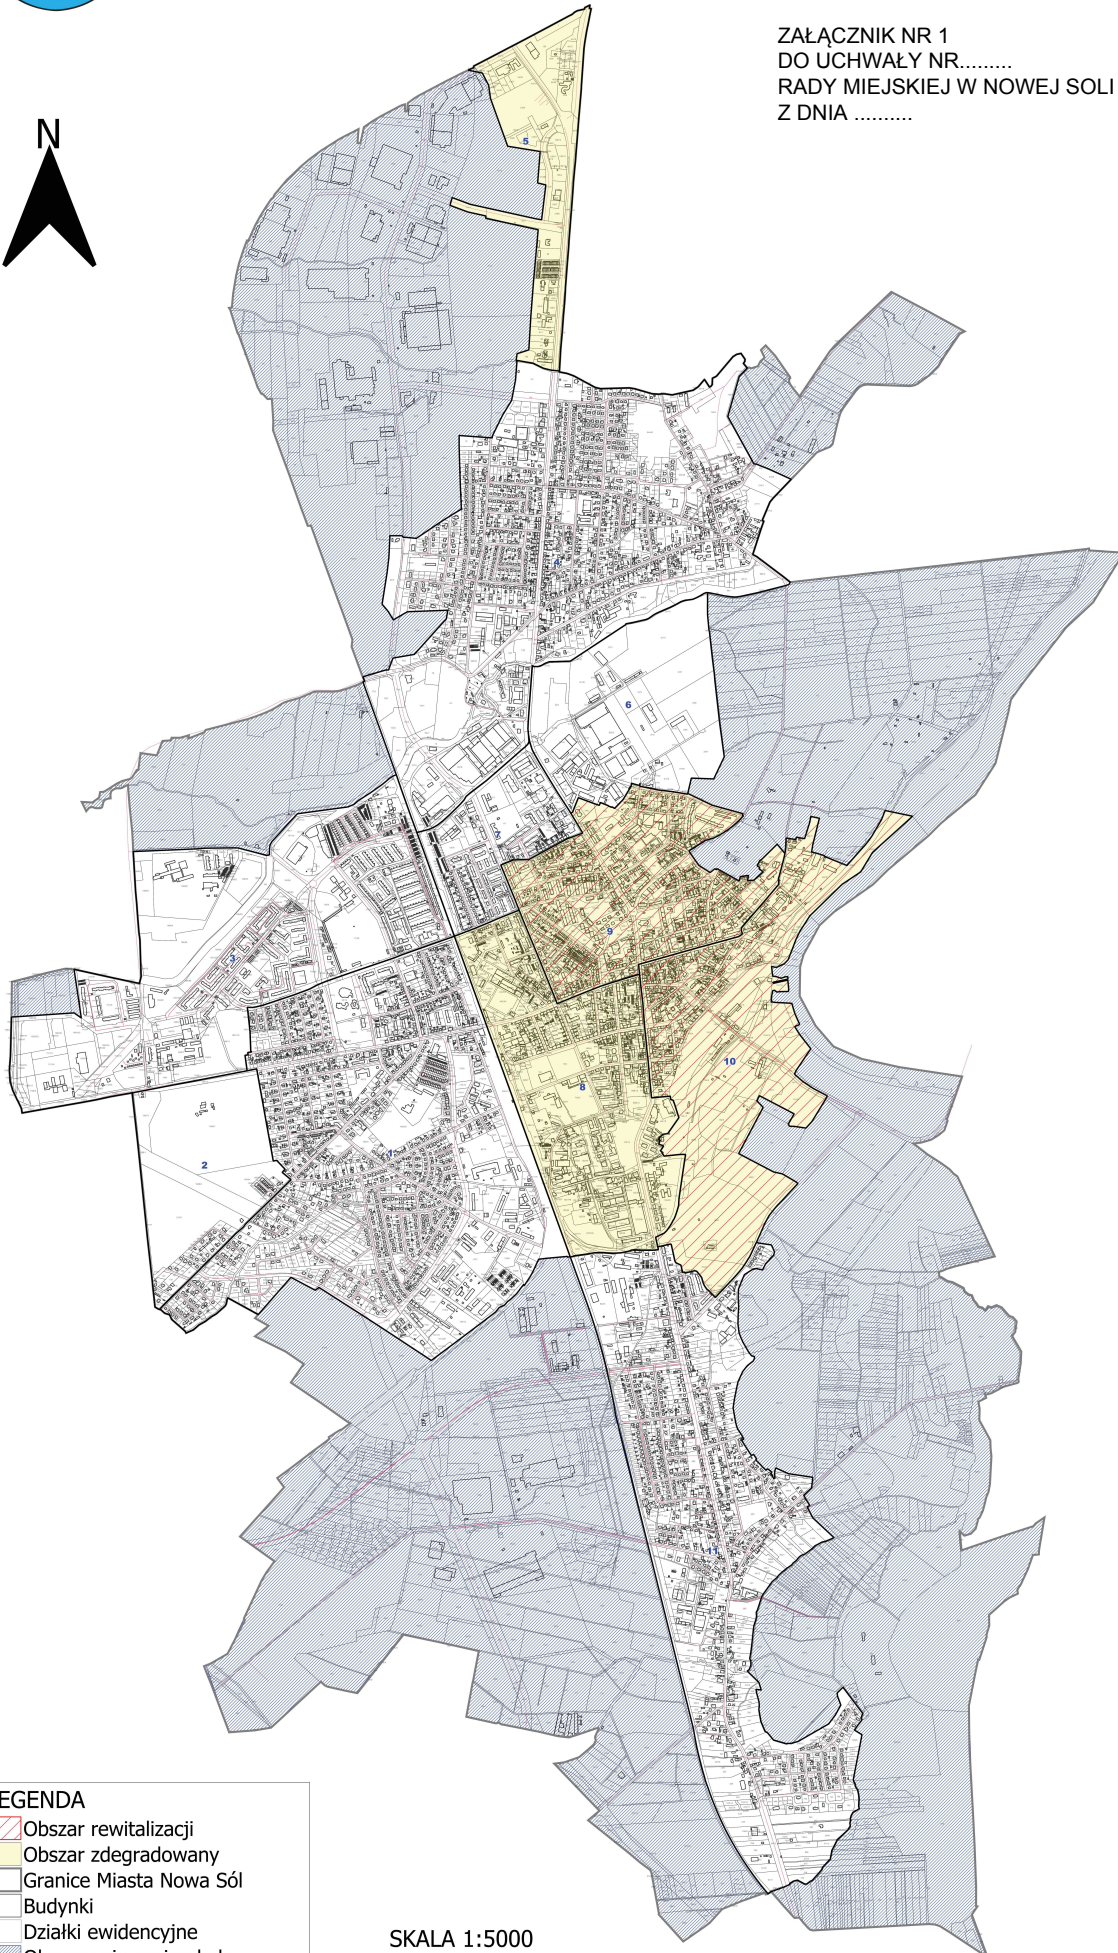

OBSZAR ZDEGRADOWANY I OBSZAR REWITALIZACJI NA TERENIE MIASTA NOWA SÓL

ZAŁĄCZNIK NR 1
DO UCHWAŁY NR.....
RADY MIEJSKIEJ W NOWEJ SOLI
Z DNIA

LEGENDA	
	Obszar rewitalizacji
	Obszar zdegradowany
	Granice Miasta Nowa Sól
	Budynki
	Działki ewidencyjne
	Obszary niezamieszkałe
	Osie dróg
	Granice jednostek analitycznych

SKALA 1:5000